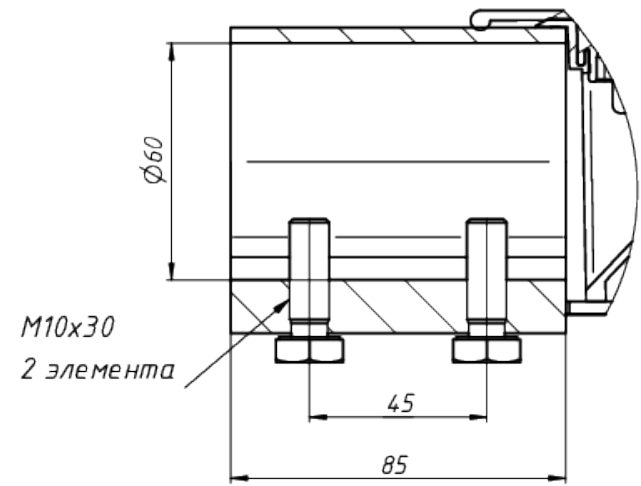

Вид - А

M10x30
2 элемента

					LAD LED R500-2-W-6-140K	Лист
Изм.	Лист	№ докум.	Подп.	Дата		1